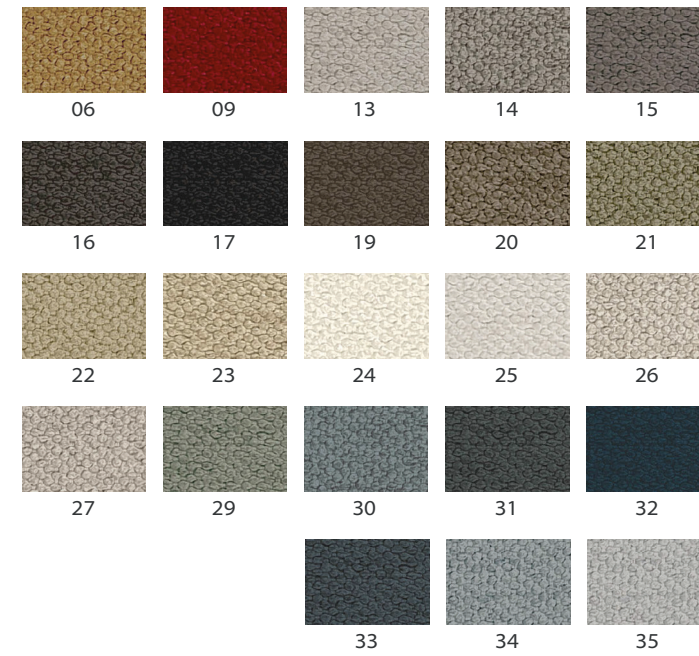

WISE

100% POLIÉSTER - POLYESTER