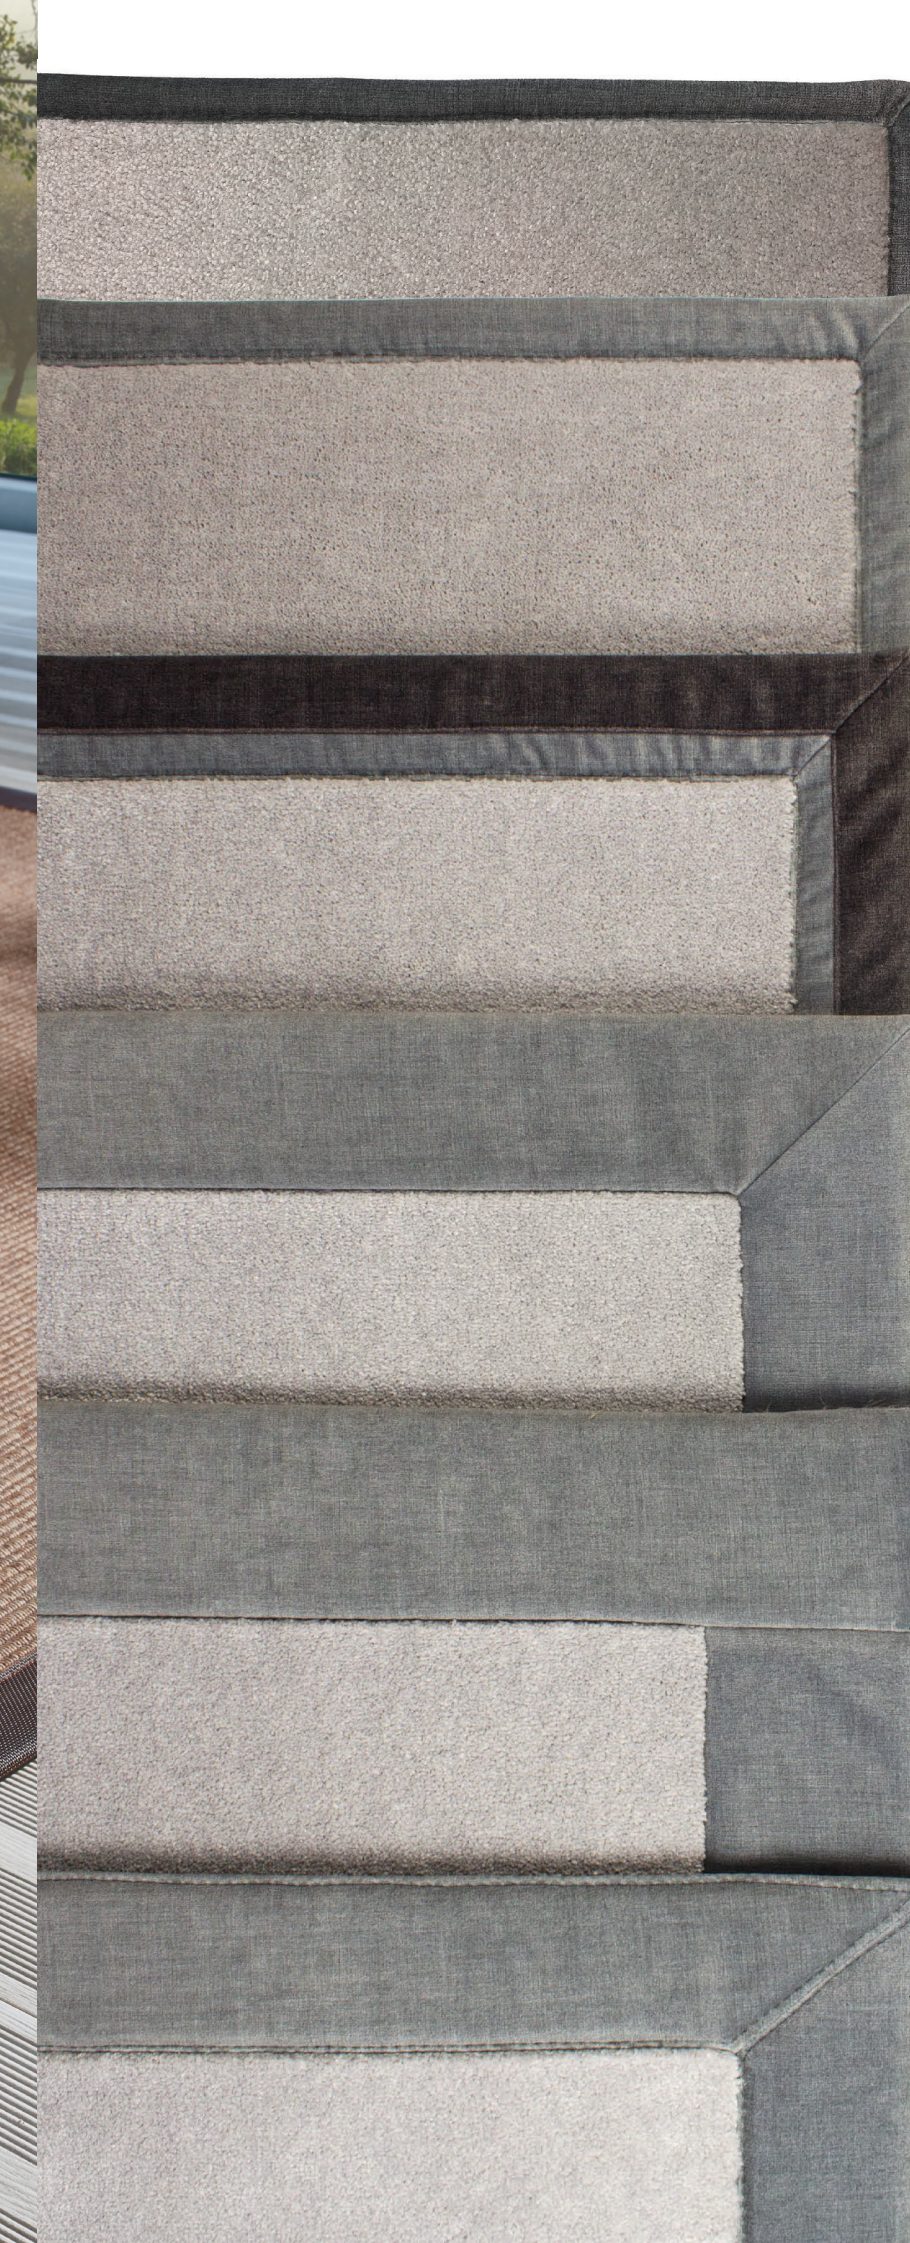

AC20M07

**BASIC**  
LARGURAS DISPONÍVEIS  
ANCHOS DISPONIBLES - AVAILABLE WIDTHS  
1,5cm | 3cm | 5,5cm

**NORMAL**  
LARGURAS DISPONÍVEIS  
ANCHOS DISPONIBLES - AVAILABLE WIDTHS  
3cm | 5,5cm | 8cm | 10cm

**DOUBLE**  
LARGURAS DISPONÍVEIS  
ANCHOS DISPONIBLES - AVAILABLE WIDTHS  
BANDA INTERNA - INTERNAL BAND:  
5,5cm | 8cm | 10cm  
BANDA EXTERNA - EXTERNAL BAND:  
1,5cm - 5,5cm

**PRESTIGE**  
LARGURAS DISPONÍVEIS  
ANCHOS DISPONIBLES - AVAILABLE WIDTHS  
5,5cm | 8cm | 10cm