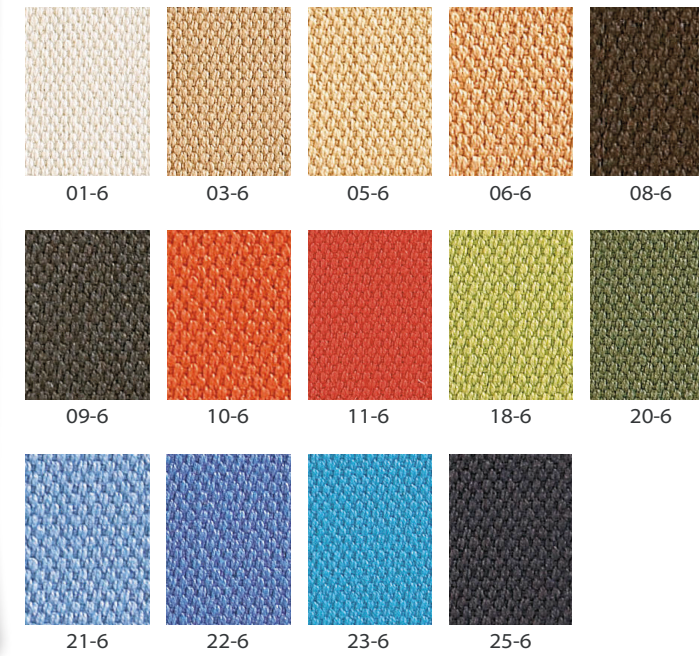

DK

100% ALGODÃO - ALGODON - COTTON